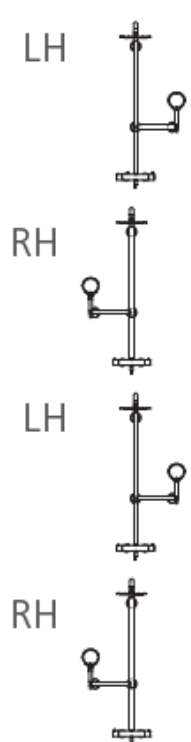

COLONNE DE DOUCHE SOLO SAFE

Colonne de douche sécurité. Fabriqué en acier inoxydable 304, Ø 32 mm avec système «Double Water Inlet». Capacité de charge 150 kg. Équipé d'une pomme de douche pivotante en acier inoxydable, d'une douchette à 3 jets et d'un flexible anti-torsion. Complet avec robinet thermostatique et barre horizontale avec crochet de douche à main. Idéal pour une utilisation dans les zones de douche. La poignée à double paroi garantit que la colonne a une double fonction.

- Convient pour un poids utilisateur à 150 kg
- Dimensions: AxBxC 551x548x1283
- Disponible en : RVS satin N1
polished N2

COLONNE DE DOUCHE SOLO SAFE PONTE GIULIO

Artn°	AxBxC (mm)	Poids	Charge
-------	------------	-------	--------

With stainless steel shower head - ø 240 mm.

H51GLL04xx 551x548x1283 300x650 8.4 150

H51GLR04xx 551x548x1283 300x650 8.4 150

With ABS shower head - ø 250 mm.

H51GLL02xx 551x553x1283 300x650 8.4 150

H51GLR02xx 551x553x1283 300x650 8.4 150

Options:

Right solid surface shelf.

F47ANR14W3

Left solid surface shelf

F47ANL14W3

COLONNE DE DOUCHE SOLO SAFE PONTE GIULIO

Hakoma
sanitair