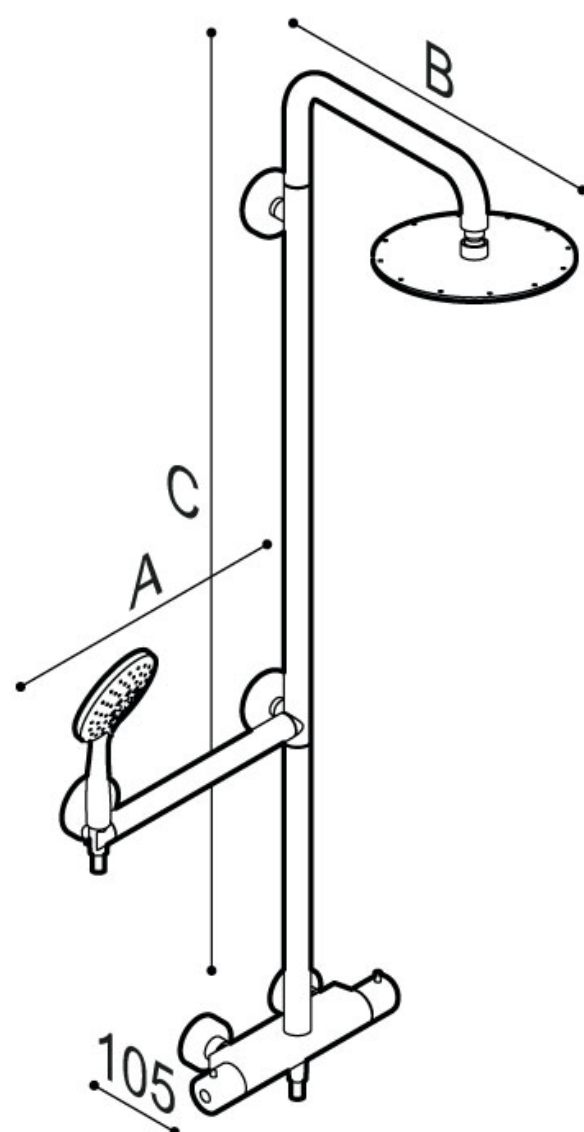

COLONNE DE DOUCHE SOLO SAFE

Colonne de douche sécurité. Fabriqué en acier inoxydable 304, Ø 32 mm avec système «Double Water Inlet». Capacité de charge 150 kg. Équipé d'une pomme de douche pivotante en acier inoxydable, d'une douchette à 3 jets et d'un flexible anti-torsion. Complet avec robinet thermostatique et barre horizontale avec crochet de douche à main. Idéal pour une utilisation dans les zones de douche. La poignée à double paroi garantit que la colonne a une double fonction.

- Convient pour un poids utilisateur à 150 kg
- Dimensions: AxBxC 551x548x1283
- Disponible en : RVS satin N1
polished N2

COLONNE DE DOUCHE SOLO SAFE PONTE GIULIO

Artn°	AxBxC (mm)	Poids	Charge
-------	------------	-------	--------

With stainless steel shower head - ø 240 mm.

H51GLL04xx 551x548x1283 300x650 8.4 150

H51GLR04xx 551x548x1283 300x650 8.4 150

With ABS shower head - ø 250 mm.

H51GLL02xx 551x553x1283 300x650 8.4 150

H51GLR02xx 551x553x1283 300x650 8.4 150