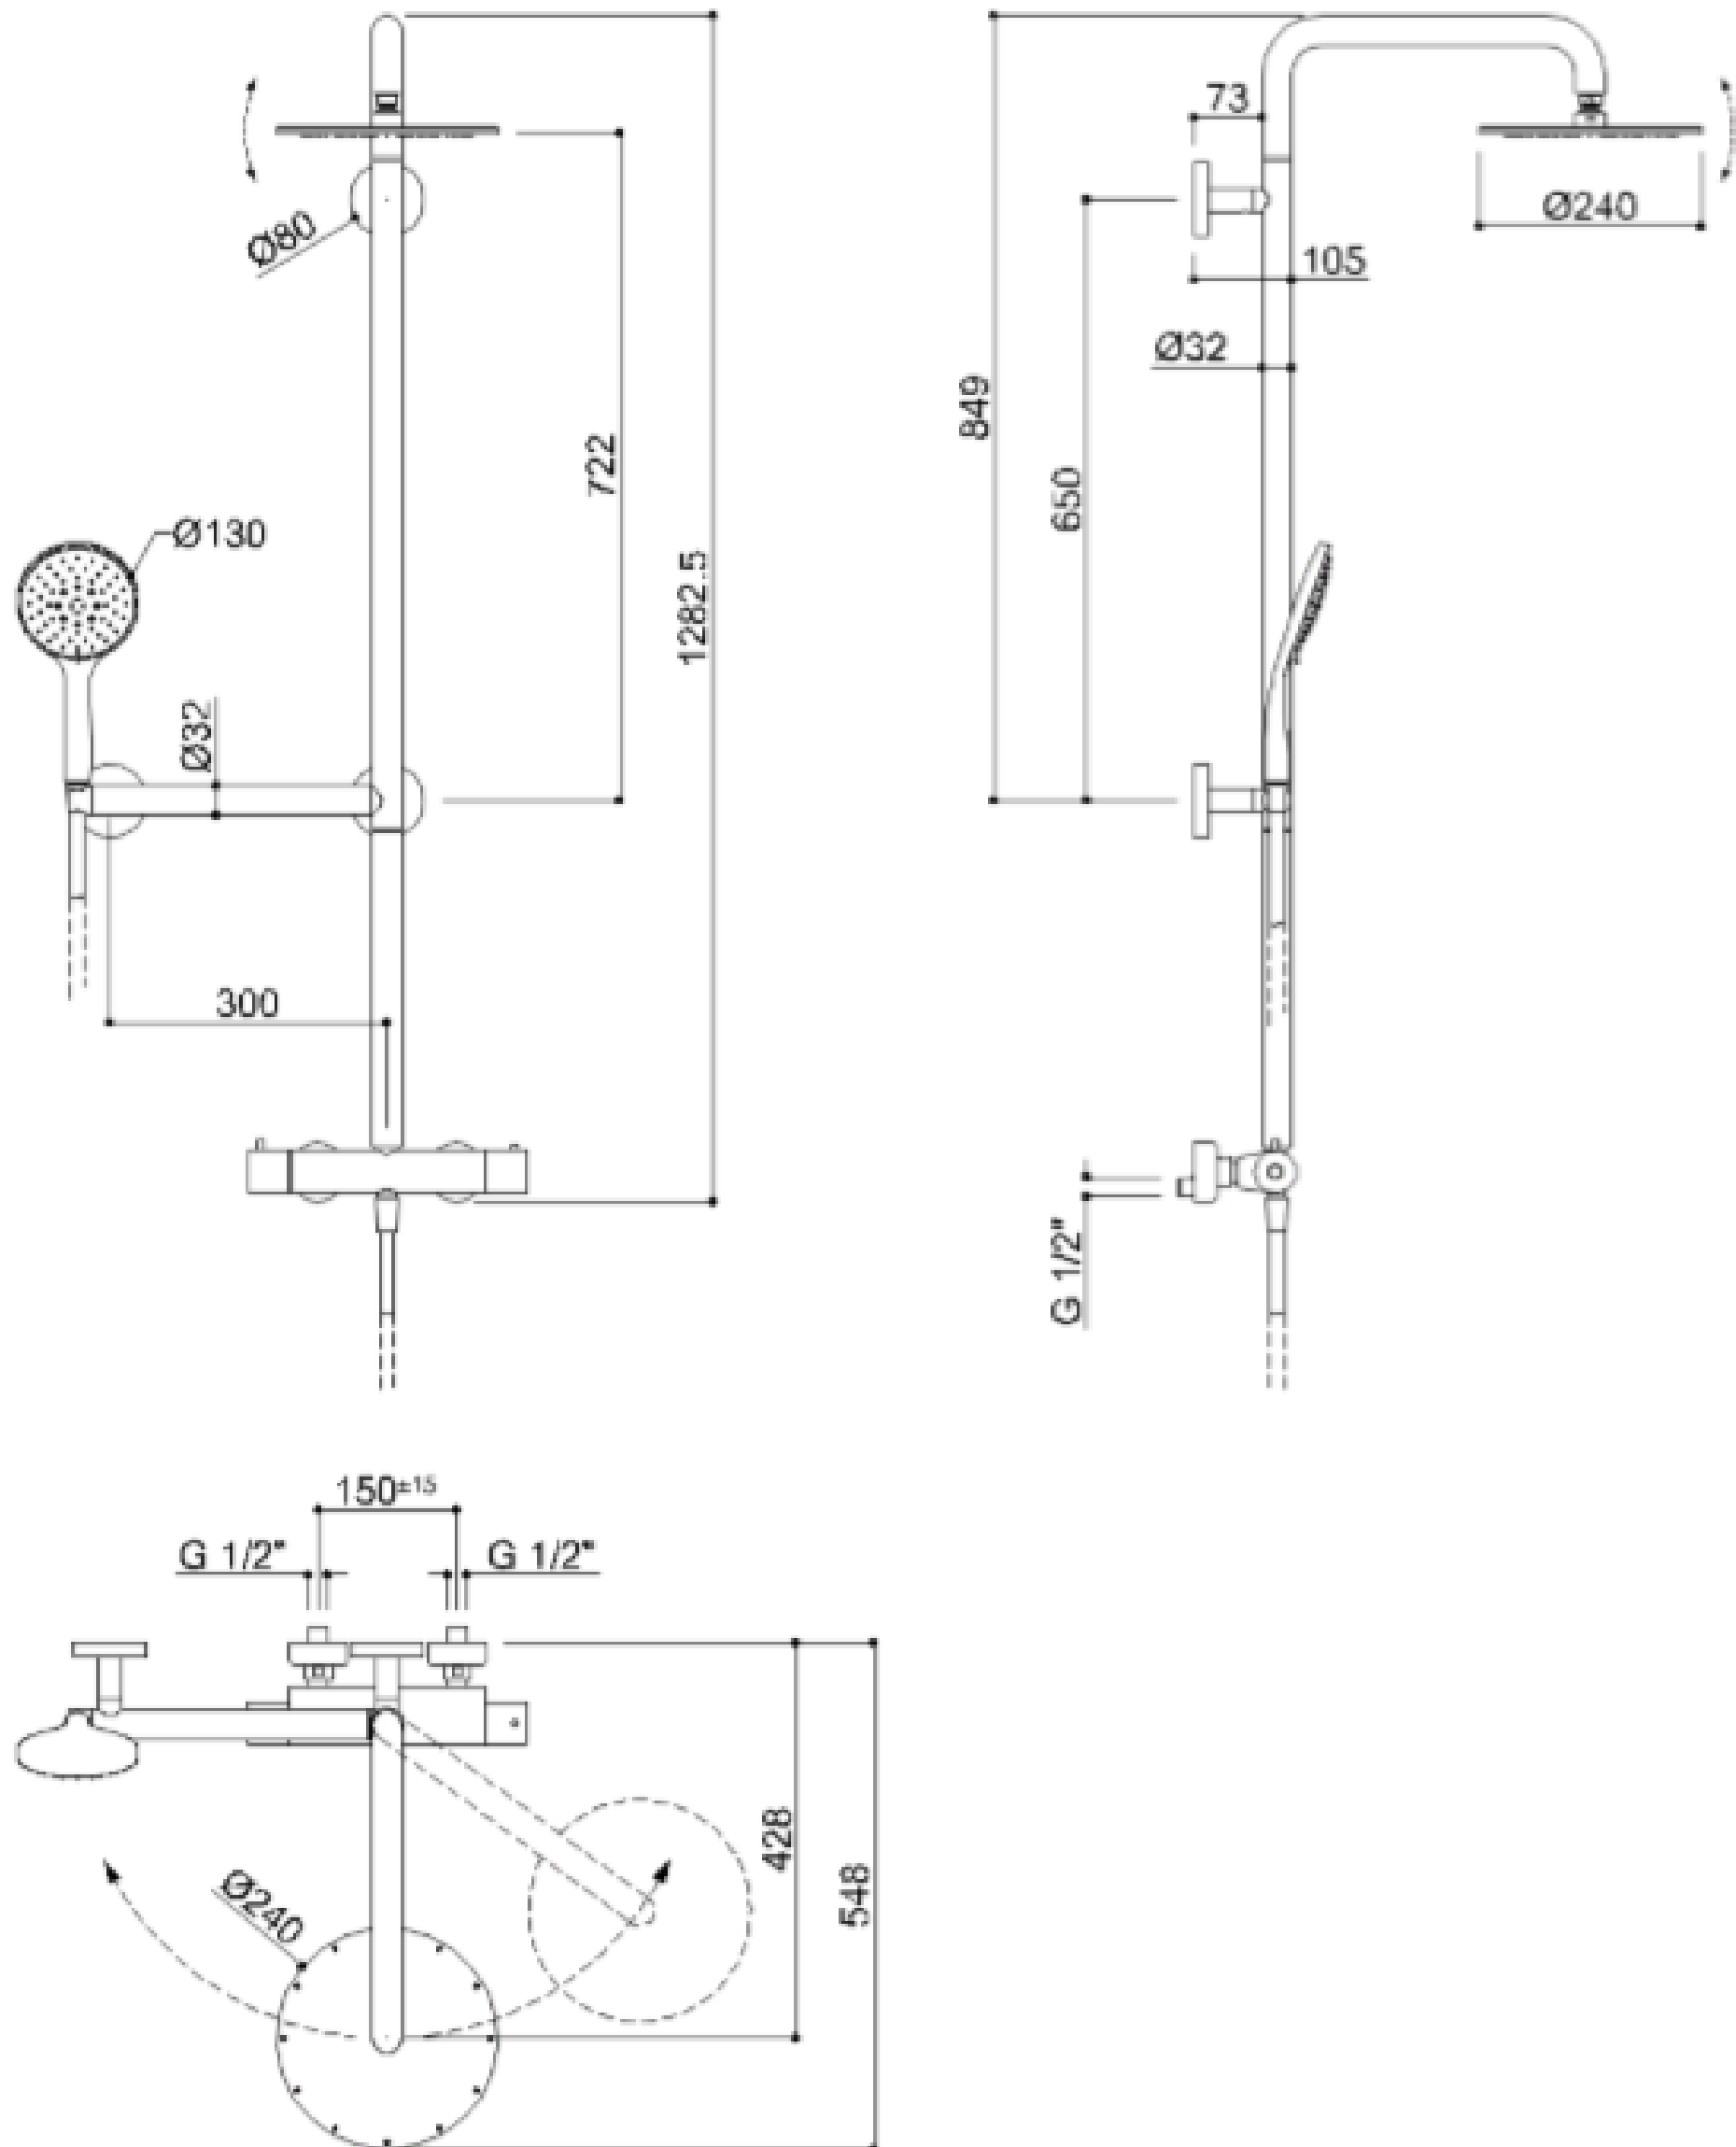

COLONNE DE DOUCHE SOLO SAFE

Colonne de douche sécurité. Fabriqué en acier inoxydable 304, Ø 32 mm avec système «Double Water Inlet». Capacité de charge 150 kg. Équipé d'une pomme de douche pivotante en acier inoxydable, d'une douchette à 3 jets et d'un flexible anti-torsion. Complet avec robinet thermostatique et barre horizontale avec crochet de douche à main. Idéal pour une utilisation dans les zones de douche. La poignée à double paroi garantit que la colonne a une double fonction.

- Convient pour un poids utilisateur à 150 kg
- Dimensions: AxBxC 551x548x1283
- Disponible en : RVS satin N1
polished N2

COLONNE DE DOUCHE SOLO SAFE PONTE GIULIO

Artn°	AxBxC (mm)	Poids	Charge
-------	------------	-------	--------

With stainless steel shower head - ø 240 mm.

H51GLL04xx 551x548x1283 300x650 8.4 150

H51GLR04xx 551x548x1283 300x650 8.4 150

With ABS shower head - ø 250 mm.

H51GLL02xx 551x553x1283 300x650 8.4 150

H51GLR02xx 551x553x1283 300x650 8.4 150

Options:

Right solid surface shelf.

F47ANR14W3

Left solid surface shelf

F47ANL14W3

COLONNE DE DOUCHE SOLO SAFE PONTE GIULIO

Hakoma
sanitair